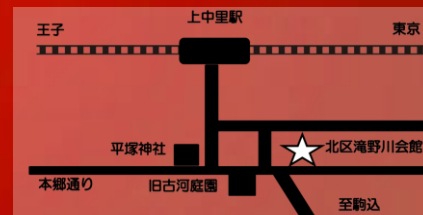

原田 詩子
＜フルート＞

浅賀 優子
＜ピアノ＞

朝吹 元
＜チェロ＞

北区滝野川会館 大ホール もみじ 入場無料

東京都北区西ヶ原1丁目23-3 TEL03-3910-1651

◆申し込み方法◆

往復はがきに必要な事項を記入のうえ11月25日までに応募ください。

- ① 代表者の連絡先(郵便番号・住所・氏名・電話・FAX)
- ② 希望人数 (対象・小学生以上) ※応募者多数の場合は抽選となります。

応募先 〒114-8534 北区滝野川会館 クリスマスコンサート 宛

※未就学児の方の入場はご遠慮いただきますようお願いいたします。

※電話でのお申し込みは受付していません。

※公演当日は混雑が予想されます。

公共の交通機関をご利用の上、会場へお越しくくださいますようお願いいたします。

- ・JR京浜東北線上中里駅東口下車 徒歩7分
- ・JR山手線駒込駅北口下車 徒歩10分
- ・東京メトロ南北線西ヶ原駅下車 徒歩7分
- ・Kバス(コミュニティバス)
- 王子駒込ルート① ① 旧古河庭園 徒歩1分
- 田端循環ルート① 滝野川会館前 徒歩1分